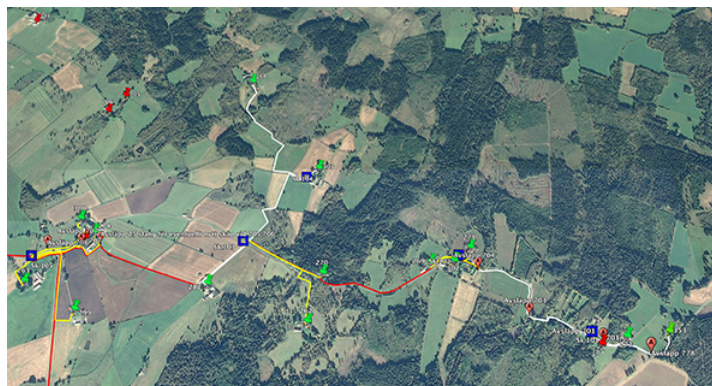

www.fiberostrafalbygden.se

Medlemsbrev

2017-10-30

ETAPP 2 IGÅNG!

Sedan några veckor är vårt utbyggnadsprojekt igång. Här kommer några bilder från de första sträckorna i Badene.

Kartbild över Badene som visar projektet. Vit linje avser grävd och färdig sträcka den 27/10 2017, medan samtliga övriga färger visar projekterad men ännu ej grävd sträcka. Gröna karthålar visar fastigheter med anslutningsavtal medan röda nålar visar icke anslutna fastigheter.